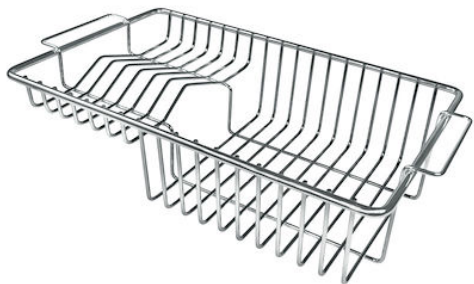

Cestello portapiatti inox

Accessori e Complementi

Codice: 8100 201

DETTAGLI

Accessori lavelli

Scolapiatti

Dimensioni

25x42,5 cm